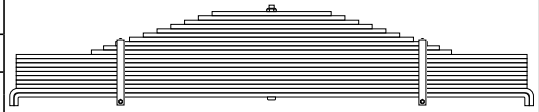

BOGIE 25 TON.

Nº ORIGINAL: 2080.03394

DIANT. / TRAS. (CENTRO PLANO) 2005/....

BUCHA --- PINO DE CENTRO 3/4 X 12" OLHETE ---

CÓDIGO	PRODUTO	BITOLA	MEDIDA	PESO
RA 91800 FOR	FXE. 20 LÂMINAS ORIGINAIS			253.00
RA 91800 01	DOBRADAS	90 X 14	830 X 830	17.70
RA 91800 02	DOBRADAS	90 X 14	844 X 844	18.10
RA 91800 03	QUADRADAS	90 X 14	837 X 837	16.90
RA 91800 04	QUADRADAS	90 X 14	837 X 837	16.90
RA 91800 05	QUADRADAS	90 X 14	837 X 837	16.90
RA 91800 06	QUADRADAS	90 X 14	837 X 837	16.90
RA 91800 07	QUADRADAS	90 X 14	837 X 837	16.90
RA 91800 08	QUADRADAS	90 X 14	837 X 837	16.90
RA 91800 09	QUADRADAS	90 X 14	837 X 837	16.90
RA 91800 10	QUADRADAS	90 X 14	837 X 837	16.90
RA 91800 11	QUADRADAS	90 X 14	590 X 590	11.90
RA 91800 12	QUADRADAS	90 X 14	550 X 550	11.10
RA 91800 13	QUADRADAS C/ FUIROS P/ BRAÇ.	90 X 14	510 X 510	10.30
RA 91800 14	QUADRADAS	90 X 14	465 X 465	9.40
RA 91800 15	QUADRADAS	90 X 14	420 X 420	8.50
RA 91800 16	QUADRADAS	90 X 14	375 X 375	7.60
RA 91800 17	QUADRADAS	90 X 14	330 X 330	6.70
RA 91800 18	QUADRADAS	90 X 14	285 X 285	5.80
RA 91800 19	QUADRADAS	90 X 14	240 X 240	4.80
RA 91800 20	QUADRADAS	90 X 14	195 X 195	3.90

BOGIE 32 TON.

Nº ORIGINAL: 78.000.254

DIANT. / TRAS. (CENTRO PLANO) 2010/....

BUCHA --- PINO DE CENTRO 3/4 X 11" OLHETE ---